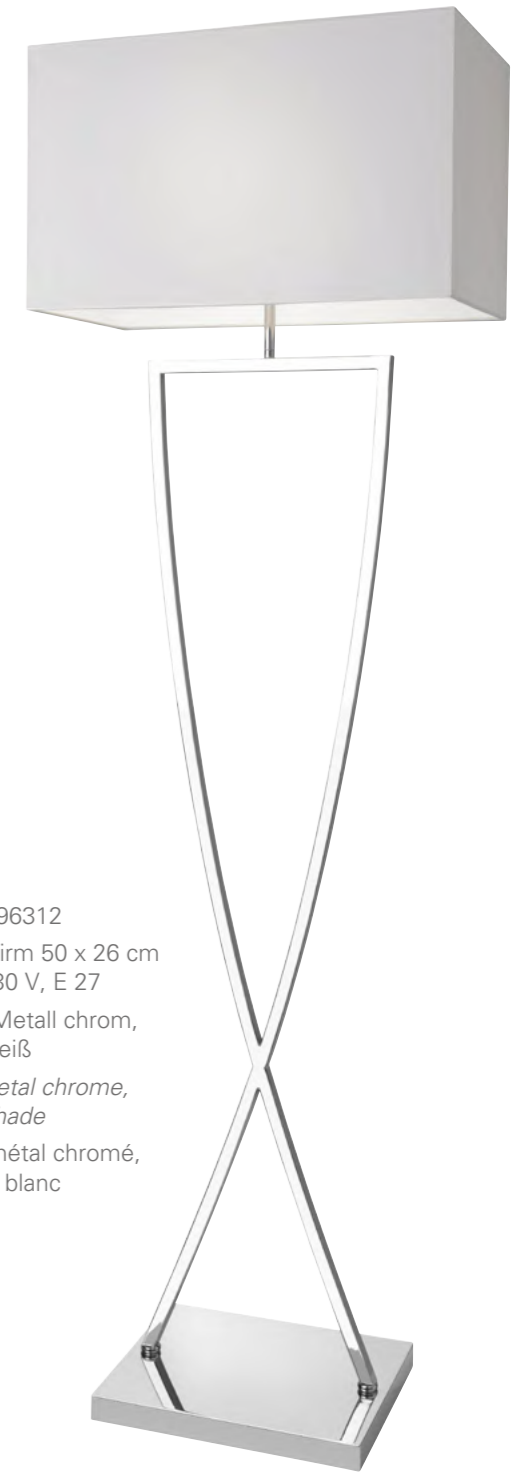

SHANGHAI

SHANGHAI | 96565
h 47 cm, 35 x 18 cm
max. 60 W, 230 V, E 27
Tischleuchte, Edelstahl poliert,
Stoffschirm weiß
*Table lamp, stainless steel polished,
white fabric shade*
Lampe de table, acier inoxydable poli,
abat-jour tissu blanc

TOULOUSE

TOULOUSE | 96310

h 52 cm, 27 x 12 cm
max. 60 W, 230 V, E 27

Tischleuchte, Metall chrom,
Stoffschirm weiß

*Table lamp, metal chrome,
white fabric shade*

Lampe de table, métal chromé,
abat-jour tissu blanc

TOULOUSE | 96312

h 158 cm, schirm 50 x 26 cm
max. 60 W, 230 V, E 27

Stehleuchte, Metall chrom,
Stoffschirm weiß

*Floor lamp, metal chrome,
white fabric shade*

Lampadaire, métal chromé,
abat-jour tissu blanc

TOULOUSE | 96311

h 69 cm, 40 x 16 cm
max. 60 W, 230 V, E 27

Tischleuchte, Metall chrom,
Stoffschirm weiß

*Table lamp, metal chrome,
white fabric shade*

Lampe de table, métal chromé,
abat-jour tissu blanc

VERONA