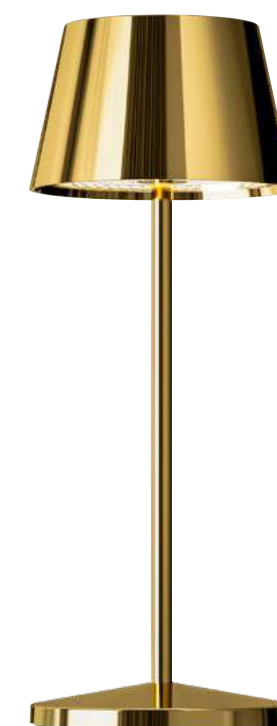

SEOUL MICRO RC

97243 | olivgrün
olive green
vert olive

97244 | sand
sand
sable

97245 | chrom
chrome
chrome

97246 | gold
gold
or

*Optionale Fernbedienung
*Optional remote control
*Télécommande optionnelle

SEOUL MICRO RC 
Ø 7,5 cm, h 20 cm, 2,3 W LED, 252lm, IP 65, 2200K & 3000K, 433.98 MHz