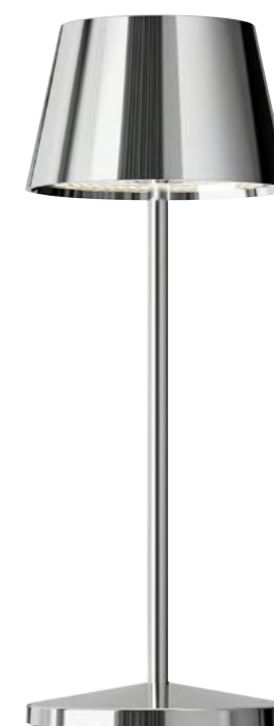

Lampe de table d'intérieur et d'extérieur, fonctionnement à piles, durée totale d'éclairage max. 78 heures, aluminium, avec variateur, 2 températures de couleur, station de recharge, télécommandable*

*Accessoires optionnels p.110-111

SEOUL MICRO RC

97243 | olivgrün
olive green
vert olive

97244 | sand
sand
sable

97245 | chrom
chrome
chrome

97246 | gold
gold
or

*Optionale Fernbedienung
*Optional remote control
*Télécommande optionnelle

SEOUL MICRO RC 
Ø 7,5 cm, h 20 cm, 2,3 W LED, 252lm, IP 65, 2200K & 3000K, 433.98 MHz