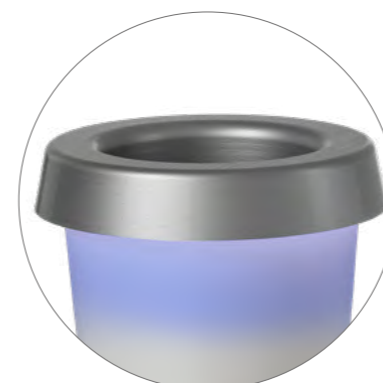

11 Lichtfarben
11 light colours
11 couleurs de lumière