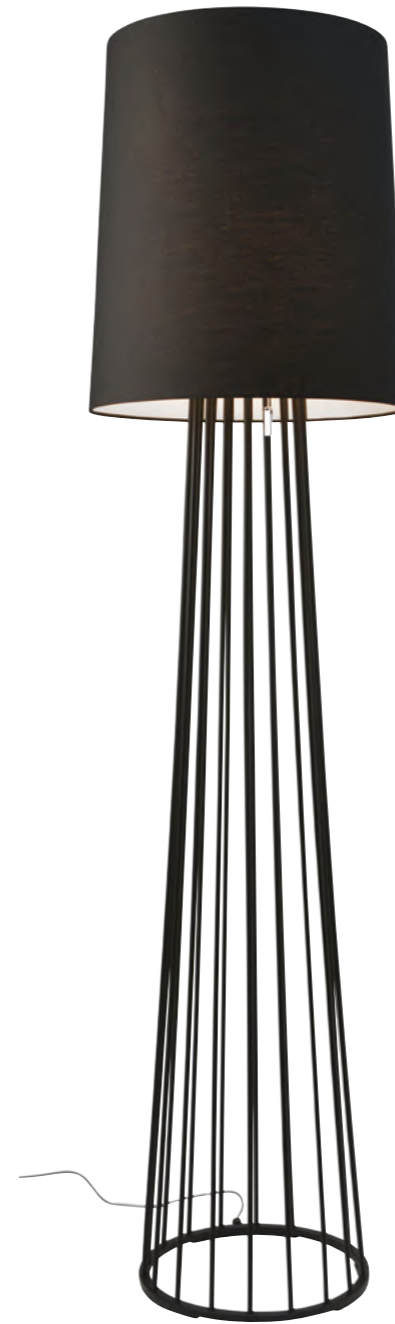

MAILAND

MAILAND | 96541
Ø 40 cm, h 155 cm
max. 60 W, 230 V, E 27
Stehleuchte, Metall schwarz,
Stoffschirm schwarz
*Floor lamp, metal black,
black fabric shade*
Lampadaire, métal noir,
abat-jour tissu noir