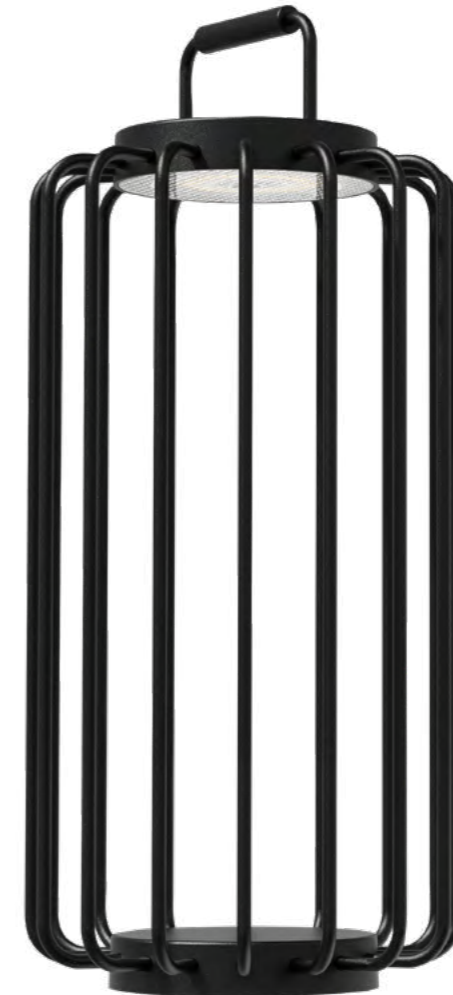

96885 | schwarz
black
noir