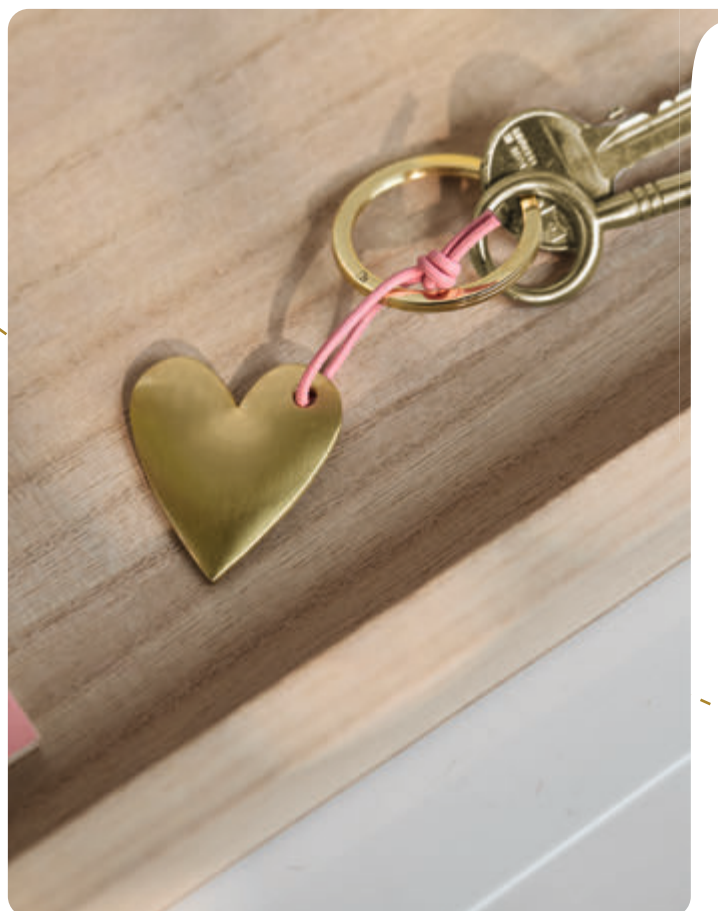

”

A heart that accompanies you through everyday life – little reminders of closeness, comfort and home, filling every step with warmth.

Un cœur qui vous accompagne au quotidien – de petits signes de proximité, de réconfort et de chez-soi, qui remplissent chaque instant de chaleur.

Key ring · Golden Times Heart
Brass. Gold. Pink leather cord.

Porte-clés · Cœur L'âge d'or
Laiton. Or. Lanière en cuir rose.

↔ 8,50 cm † 3,50 cm

No.: 17594 | PU: 6