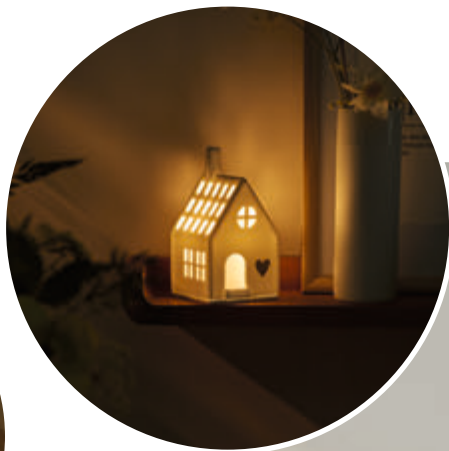

Home is
where the
heart is