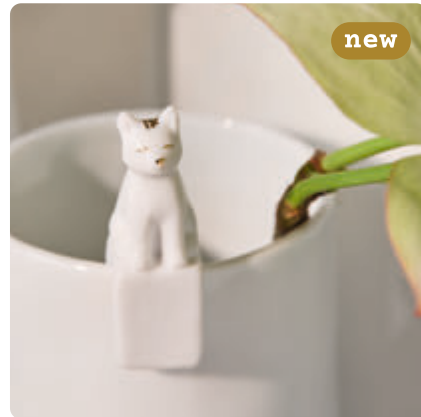

Miniature figures & lucky charms

Figurines et porte-bonheur

Little treasures for big emotions – charming and unforgettable, bringing joy in every detail.

...

De petits trésors pour de grandes émotions – charmants et inoubliables, pour le bonheur dans chaque détail.

Mini treasures · Little surprises that brighten up your day and bring a smile to your face.

Mini-trésors · De petites surprises qui égayent le quotidien et font naître un sourire.