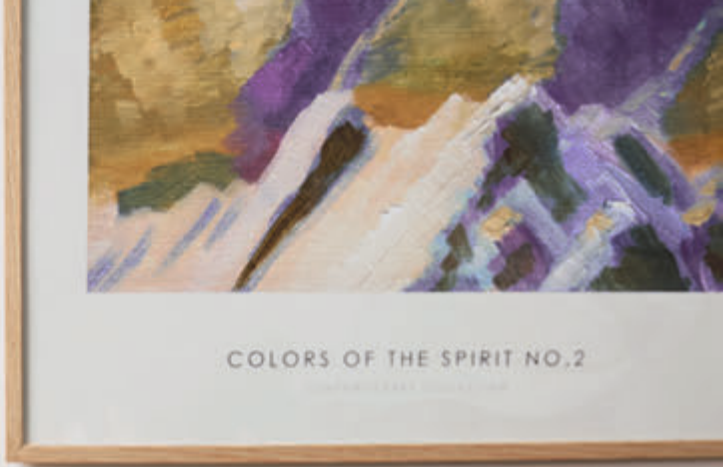

COLORS OF THE SPIRIT NO.2