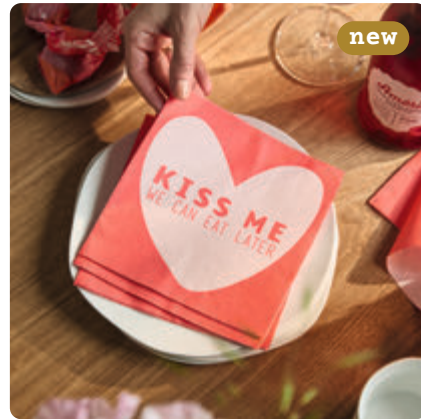

Napkins Serviettes

*Amidst plates and glasses,
little messages bring to the
table exactly what lasts: joy,
closeness, and a smile.*

...

*Entre les assiettes et les verres,
de petits messages apportent
à table ce qui compte vraiment :
la joie, la complicité et un
sourire.*

Discover stories · When unfolded, small details emerge that bring the table to life.

Découvrir des histoires · Une fois dépliées, de petits détails apparaissent, qui donnent vie à la table et la font parler.