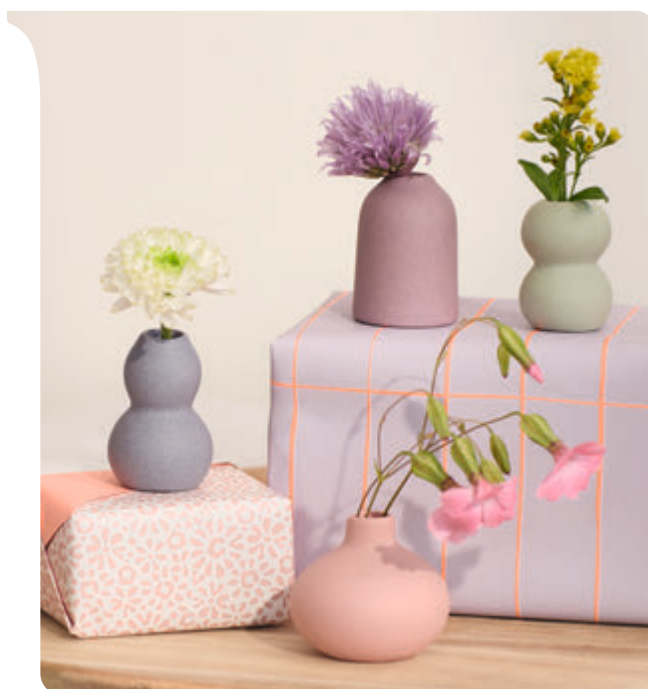

new

Mini vases · Heaven's Garden set of 4
Porcelain. White, gold. Exterior partially glazed. Decal.
Interior clear glazed.

Mini-vases · Jardin céleste, lot de 4
Porcelaine. Blanc, or. Extérieur partiellement
émaillé. Décalcomanie. Intérieur émaillé transparent.

↑ 4,40–8,00 cm Ø 3,80–4,30 cm

No.: 19110 | PU: 4

Display

Small flower vases · Set of 12, assorted, 4 designs
Stoneware. Green, pink, purple, blue.
Exterior unglazed. Interior clear glazed..

Petits vases à fleurs · Lot de 12, 4 designs
Grès. Vert, rose, violet, bleu.
Extérieur non émaillé. Intérieur émaillé transparent.

↑ 3,40–4,00 cm Ø 2,50–3,90 cm

No.: 18367 | PU: 12