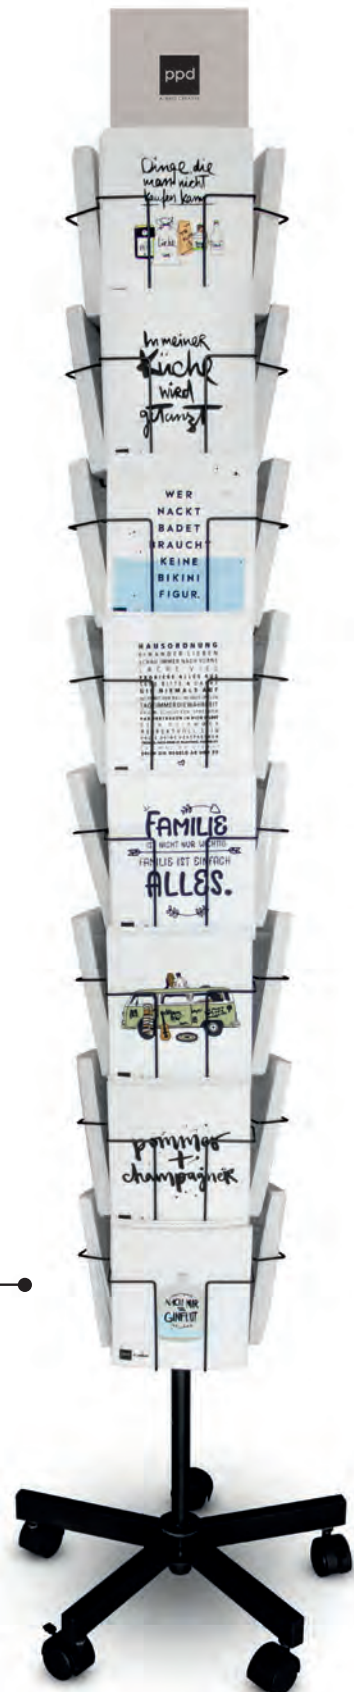

MARKETING TOOLS

NEW DISHCLOTH DISPLAY

Drehständer für 24 Schwammtuchmotive
Rotating stand for 24 sponge cloth designs

- Hochwertiger Drehständer für Schwammtücher
- Präsentation auf 8 Ebenen à 3 Motive
    pro Fach 12 Schwammtücher (1xVE)
- B 270 x H 1800 x T 270mm
- 6,7 kg
- Variierbar in der Höhe
- Drehbar & dreiseitig bestückbar
- 5 Rollen 360°, 2 feststellbar
- Material: Metall
- Inkl. Montageanleitung

- *high quality spinner for sponge cloths*
- *presentation on 8 layers (3 designs / layer)*
  12 sponges (1 x SU) per pocket
- *W 270 x H 1800 x D 270 mm*
- *6,7 kg*
- *varied in height*
- *rotating & three-sided equippable*
- *5 rollers 360°, 2 lockable*
- *material: metal*
- *incl. assembly instructions*

Display black	
1	097330 · SET 2 packages)
Ohne Produkte <i>Products are not included</i>