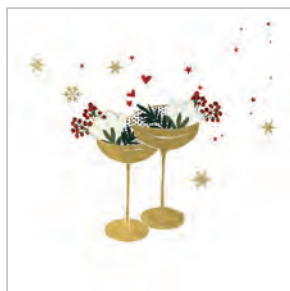

333002829 · To Us