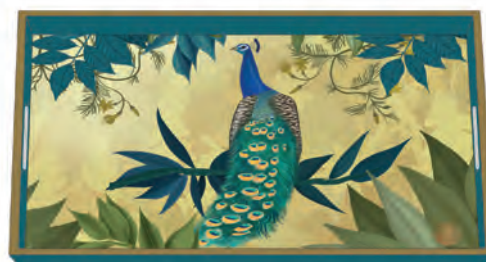

32076 · Gilded Peacock
Lacquered wooden serving tray, 31x18cm

3 

1332706 · Tropical
Hummingbird 

604300 · Bali
Trend Mug in Giftbox, New Bone China, 0,4l

6 

1334362 · Bird Para-
dise 

160302618 · Giraffe
Trend Mug in Giftbox, New Bone China, 0,4l