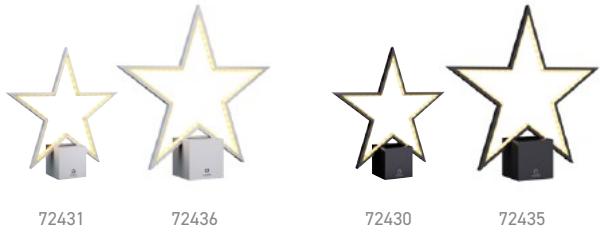

*Table lamp, acrylic, swirling glitter,
timer function, 3 x AAA*

Ø 9 x 22 cm: **29,95 €**

Ø 9 x 28 cm: **37,95 €**

72490

72491

Signature Pieces

PINE 2.0

Tischleuchte, Aluminium, dimmbar, akkubetrieben, 2 Lichtfarben
 Table lamp, aluminium, dimmable, rechargeable, 2 light colours
 25 x 47 cm: 119,00 € 
 35 x 66 cm: 149,00 € 

LUCY 2.0

Tischleuchte, Aluminium, dimmbar, akkubetrieben, 2 Lichtfarben
 Table lamp, aluminium, dimmable, rechargeable, 2 light colours
 33 x 34 cm: 129,00 € 
 40 x 40,5 cm: 149,00 € 

SNOWFLAKE

RUDOLPH

STAR