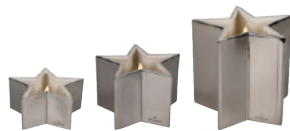

596020

596021

ZURICH

LED-Kerze, Glas, reines Paraffinwachs,
 Timerfunktion, 2 x AAA, fernbedienbar
*LED candle, glass, pure paraffin wax,
 timer function, 2 x AAA, remote controllable*
 Ø 9 cm x 10,6 cm
 gold | gold: **39,95 €**
 silber/rot | silver/red: **39,95 €**

596020

596021

LUZERN

LED-Kerze, Porzellan, reines Paraffinwachs, weiß | white
 Timerfunktion, Breite: 13 cm, 1x CR2477, 6,5 cm: **49,95 €**, 8,8 cm: **59,95 €**, 12 cm: **59,95 €**
 fernbedienbar
 LED candle, porcelain, pure paraffin wax, silver/gold | silver/gold
 timer function, width: 13 cm, 1x CR2477, 6,5 cm: **54,95 €**, 8,8 cm: **59,95 €**, 12 cm: **64,95 €**
 remote controllable

Perfect as a set!

596040 596060 596080

596042 596062 596082

596041 596061 596081

RAVELLO TOY'S DELIGHT

Tischleuchte, Acryl, beweglicher Glitter,
 Timerfunktion, 3 x AA
 Table lamp, acrylic, swirling glitter,
 timer function, 3 x AA
 Ø 13,5 x 25,5 cm: **49,95 €**
 Ø 15,5 x 30,5 cm: **59,95 €**

97400

97401

GLAMOR

Tischleuchte, Acryl, beweglicher Glitter,
Timerfunktion, 3 x AA

Table lamp, acrylic, swirling glitter,
timer function, 3 x AA

Ø 11 x 28 cm: **29,95 €**

Ø 12,5 x 33 cm: **37,95 €**

Ø 15 x 44 cm: **79,95 €**