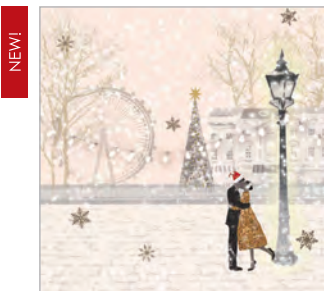

WHITE CHRISTMAS BY CARSON HIGHAM

Verkaufseinheit Servietten / sales unit napkins: 12

333003169 · Christmas Love C