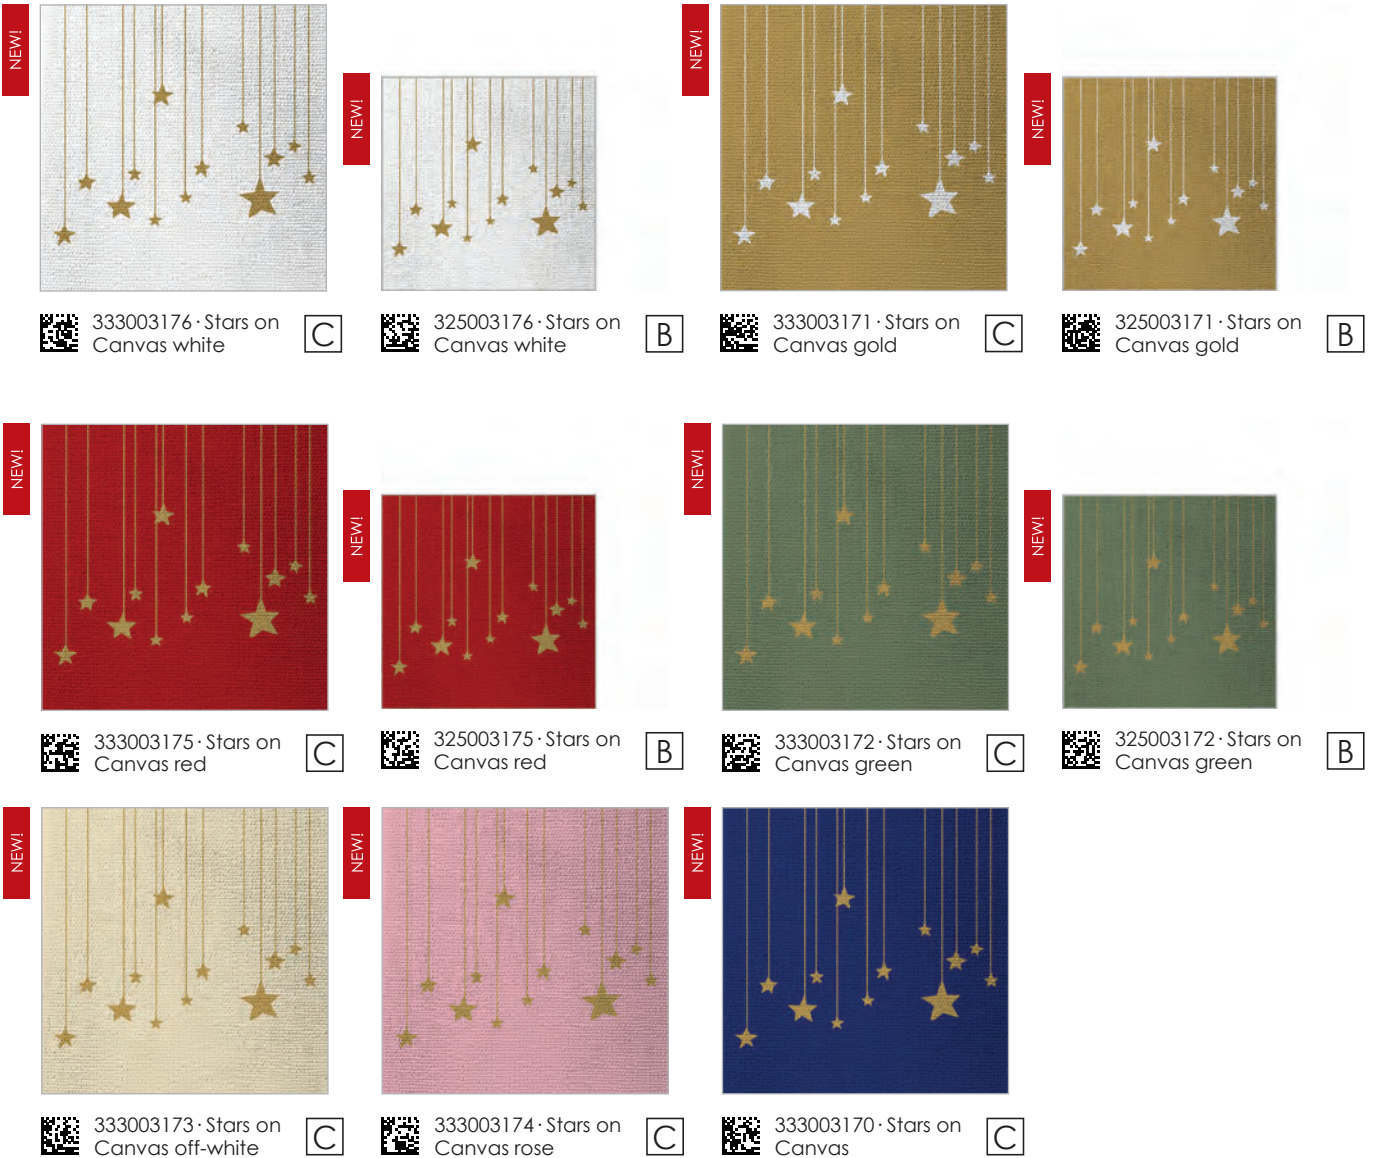

EMBOSSED NAPKINS | STARS ON CANVAS Accessories from page 173 &

NEW

STARS ON CANVAS

Prägung+Motiv

Mit unserer Serie „Stars on Canvas“ werden nun die begehrte Canvas-Prägung und der hochwertige Motivdruck vereint.

Embossing + design

Our “Stars on Canvas” series now combines the popular canvas embossing with high-quality motif printing.

NEUE PRÄGETECHNIK
ab jetzt noch weicher!

NEW EMBOSSING TECHNOLOGY
now even softer!