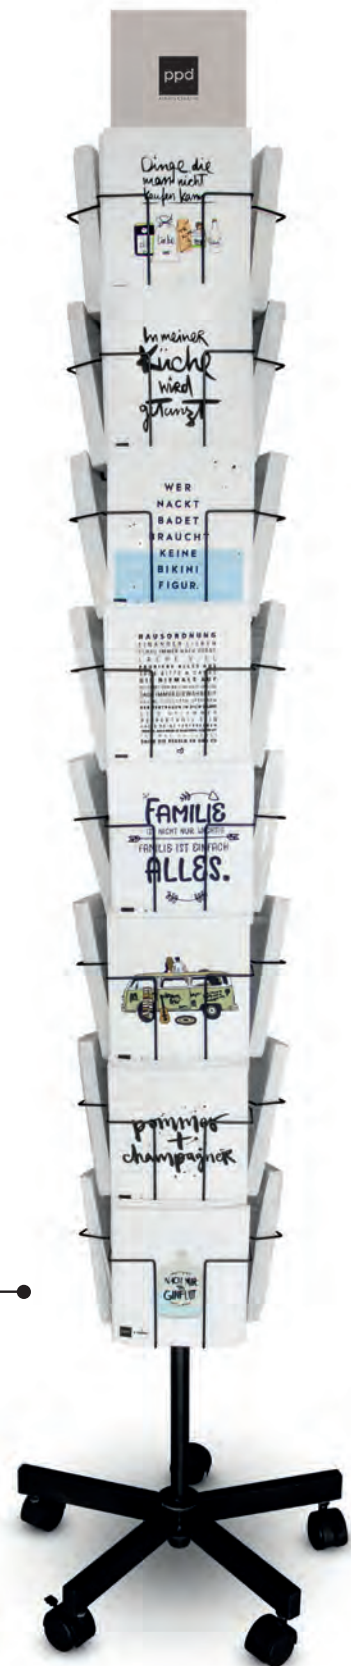

MARKETING TOOLS

NEW DISHCLOTH DISPLAY

Drehständer für 24 Schwammtuchmotive
Rotating stand for 24 sponge cloth designs

- Hochwertiger Drehständer für Schwammtücher
- Präsentation auf 8 Ebenen à 3 Motive
    pro Fach 12 Schwammtücher (1xVE)
- B 270 x H 1800 x T 270mm
- 6,7 kg
- Variierbar in der Höhe
- Drehbar & dreiseitig bestückbar
- 5 Rollen 360°, 2 feststellbar
- Material: Metall
- Inkl. Montageanleitung

- *high quality spinner for sponge cloths*
- *presentation on 8 layers (3 designs / layer)*
  12 sponges (1 x SU) per pocket
- *W 270 x H 1800 x D 270 mm*
- *6,7 kg*
- *varied in height*
- *rotating & three-sided equippable*
- *5 rollers 360°, 2 lockable*
- *material: metall*
- *incl. assembly instructions*

Display black	
1	097330 · SET 2 packages)
Ohne Produkte <i>Products are not included</i>